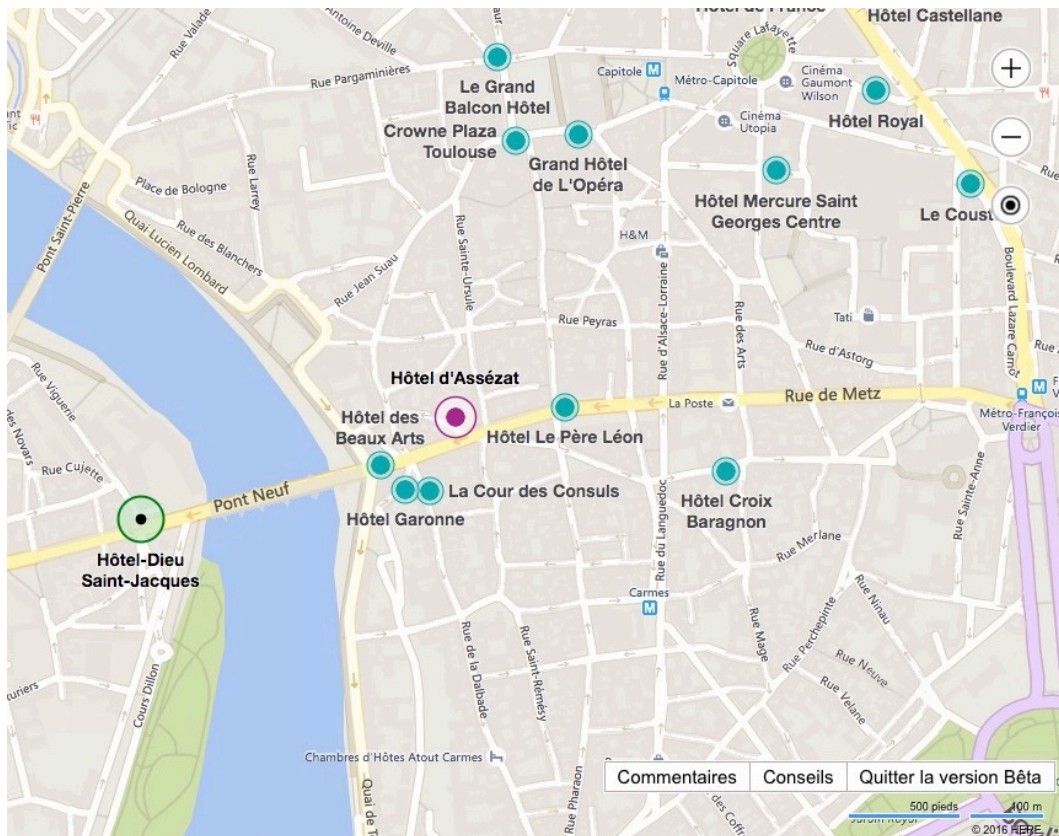

Samedi 24 Septembre 2016 – 20h00.....70 € x.....=.....€TTC

Localisation de la manifestation et hôtels:

Hébergement

Près de l'Hôtel d'Assézat et de l'Hôtel Dieu (lieu du repas de gala):

. Hôtel des BEAUX-ARTS****