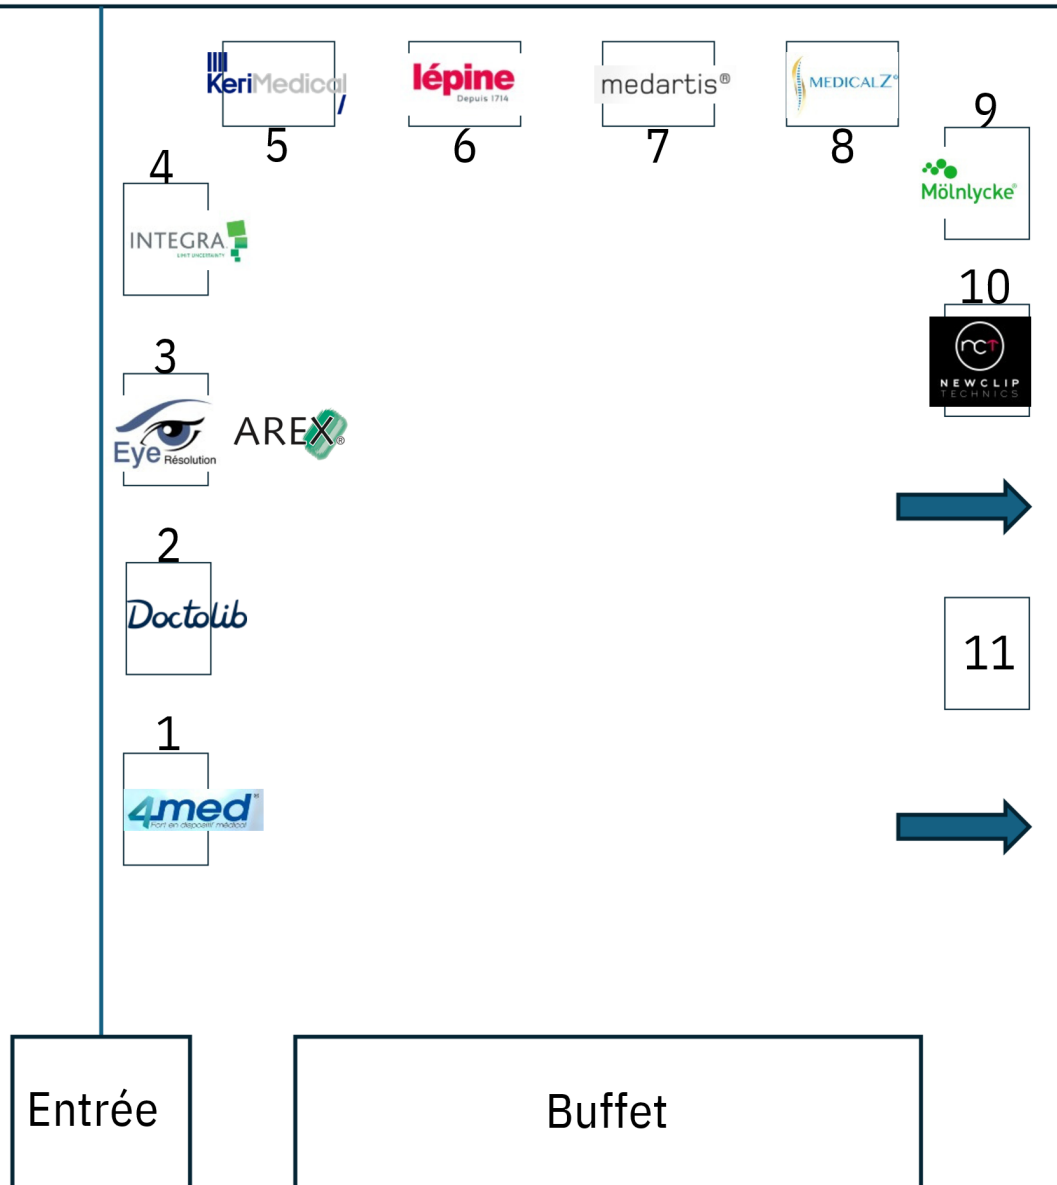

Espace conférence

Ouverture des portes : 08h30

Espace exposition et pauses

Terrasse

Parc du Golfe
3 rue Gilles Gahinet
56000 VANNES