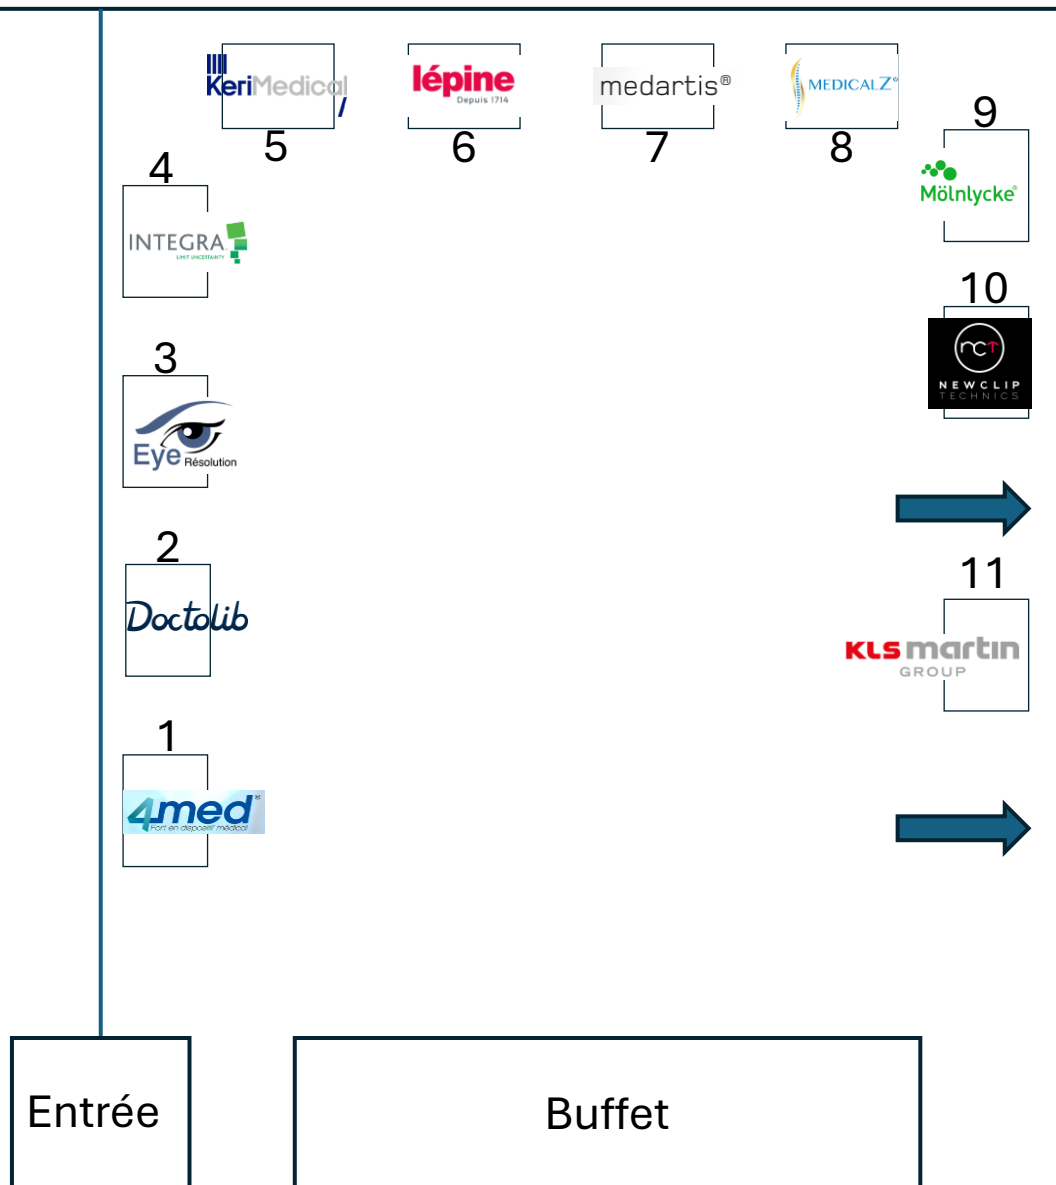

Espace conférence

Ouverture des portes : 08h30

Espace exposition et pauses

Terrasse

Parc du Golfe
3 rue Gilles Gahinet
56000 VANNES